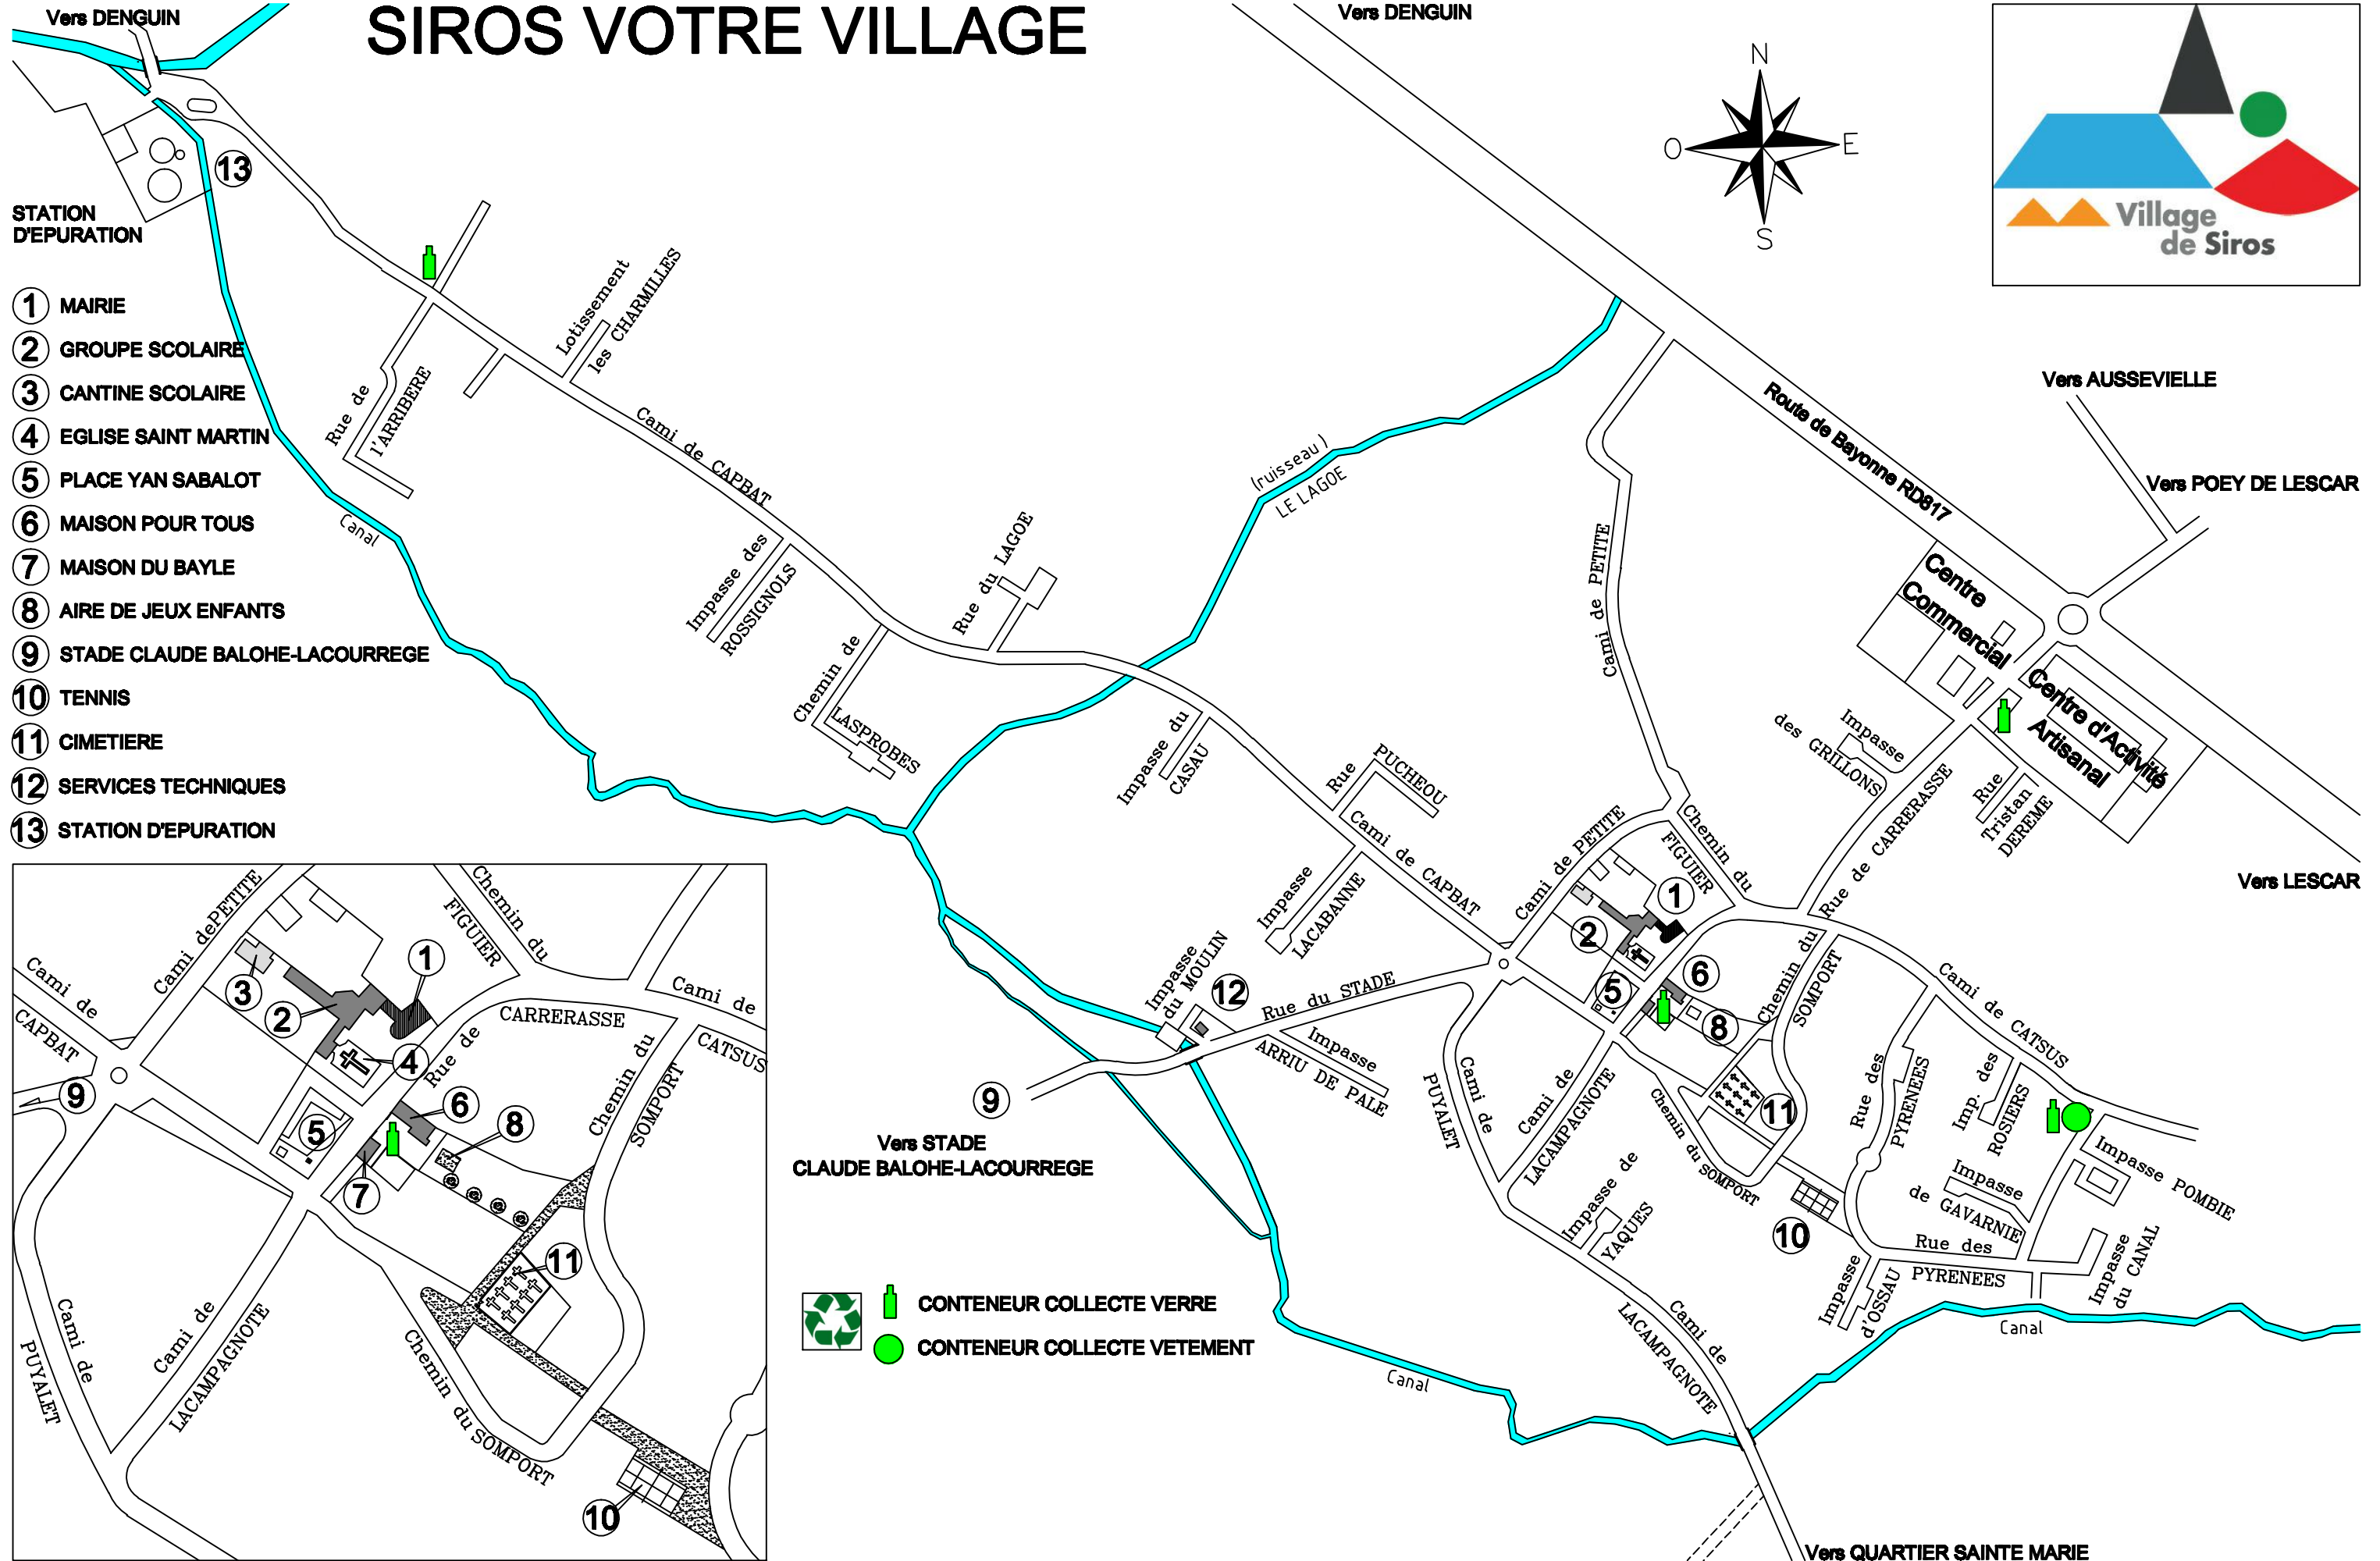

SIROS VOTRE VILLAGE

- ① MAIRIE
- ② GROUPE SCOLAIRE
- ③ CANTINE SCOLAIRE
- ④ EGLISE SAINT MARTIN
- ⑤ PLACE YAN SABALOT
- ⑥ MAISON POUR TOUS
- ⑦ MAISON DU BAYLE
- ⑧ AIRE DE JEUX ENFANTS
- ⑨ STADE CLAUDE BALOHE-LACOURREGE
- ⑩ TENNIS
- ⑪ CIMETIERE
- ⑫ SERVICES TECHNIQUES
- ⑬ STATION D'EPURATION

Vers STADE
CLAUDE BALOHE-LACOURREGE

-  CONTENEUR COLLECTE VERRE
-  CONTENEUR COLLECTE VETEMENT

Vers QUARTIER SAINTE MARIE